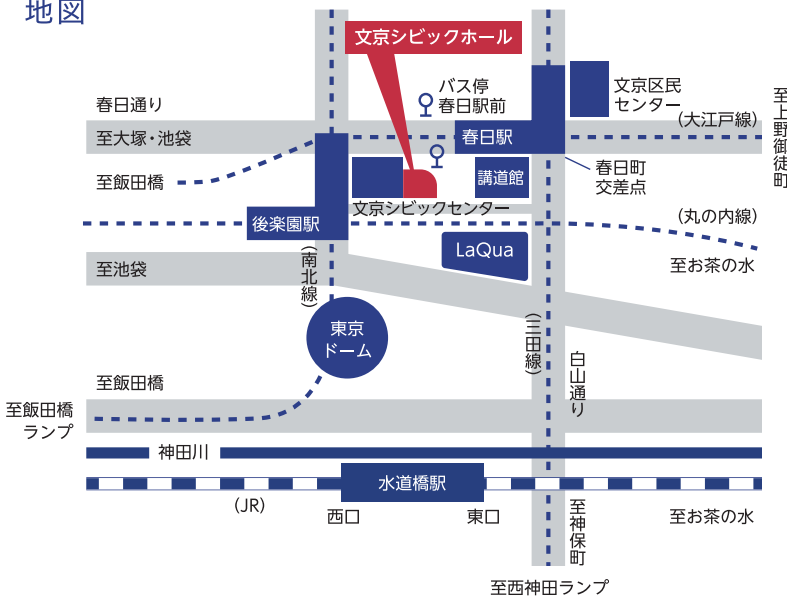

地図

交通案内 東京メトロ丸の内線・南北線後楽園駅直結 / 都営地下鉄三田線・大江戸線春日駅直結
JR中央線・総武線水道橋駅徒歩約10分

お問い合わせ

Rotary
Club of Tokyo Ueno

主催：東京上野ロータリークラブ

tel **03-5814-2491** fax 03-5814-2490 mail office@tokyo-ueno-rc.com

東京上野ロータリークラブ / 事務局